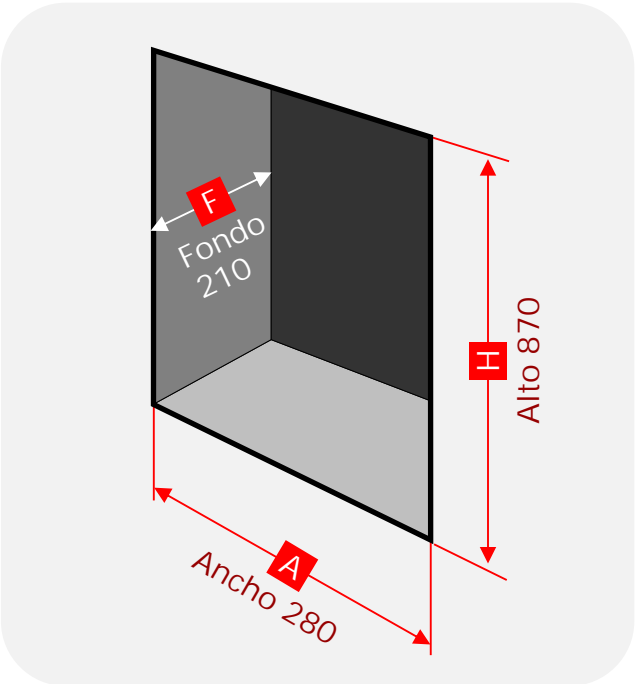

- Armario para extintor de 3,5 a 5 Kg Co2.
- Dimensiones: Altura= 860, Ancho= 270, Fondo= 200 mm.
- Cuerpo fabricado en Chapa de acero.
- Acabado del cuerpo: Pintura de Poliéster RAL 3000.
- Puerta encastrada para acristalar. **Cristal de 795 x 200 x 3 mm. NO INCLUIDO**
- Acabado puerta: Acero Inoxidable Grafilado.
- Cierre de bombín. Figura de cuadradillo.

DIMENSIONES DEL HUECO PARA INSTALACIÓN EMPOTRAMIENTO

PERFIL DEL TAPAJUNTAS
Perfil en "L" (30 x 30 mm.) Espesor 1,5 mm.

(Dimensiones en mm.)