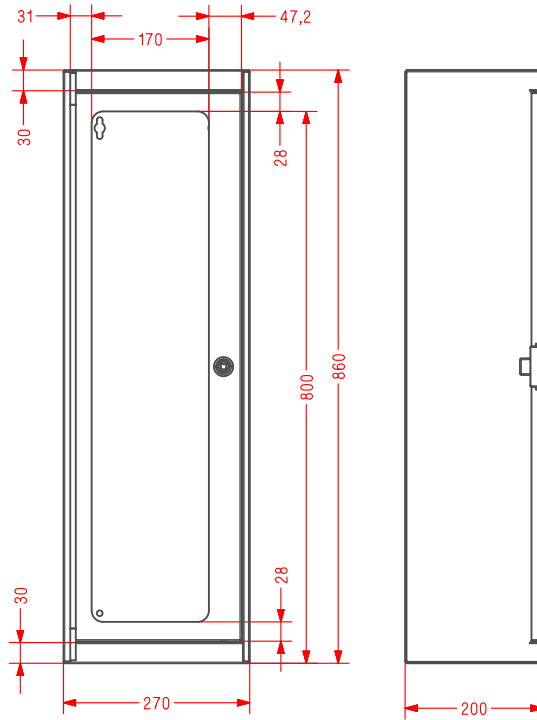

- Armario para extintor de 3,5 a 5 Kg Co2.
- Dimensiones: Altura= 860, Ancho= 270, Fondo= 200 mm.
- Cuerpo fabricado en Chapa de acero.
- Acabado del cuerpo: Pintura de Poliéster RAL 3000.
- Puerta encastrada para acristalar. **Cristal de 795 x 200 x 3 mm. NO INCLUIDO**
- Acabado puerta: Acero Inoxidable Grafilado.
- Cierre de bombín. Figura de cuadradillo.

DIMENSIONES DEL HUECO PARA INSTALACIÓN EMPOTRAMIENTO

PERFIL DEL TAPAJUNTAS
Perfil en "L" (30 x 30 mm.) Espesor 1,5 mm.

(Dimensiones en mm.)