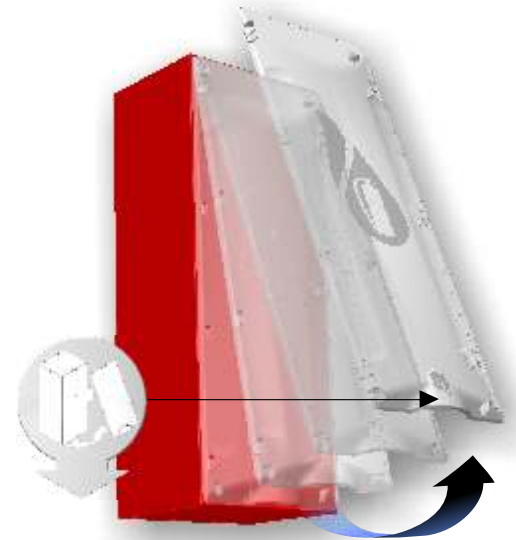

EXTINTORES DE 6 y 9 Kg. POLVO (INDEPENDIENTES O ADOSABLES A BIE 25 FAMILIA 690)

- Armario para extintor de 6 y 9 Kg. Polvo.
- Dimensiones: Altura= 710, Ancho= 250, Fondo= 245 mm.
- Cuerpo fabricado en Chapa de acero.
- Acabado del cuerpo: Pintura de Poliéster RAL 7032.
- Pantalla frontal en ABS Flexible.
- Especial para instalación en esquinas.

Uso: tirar de la "asadera" de abajo hacia arriba.

Colocación en esquinas

Armario rinconero o adosable a BIE modelo 690