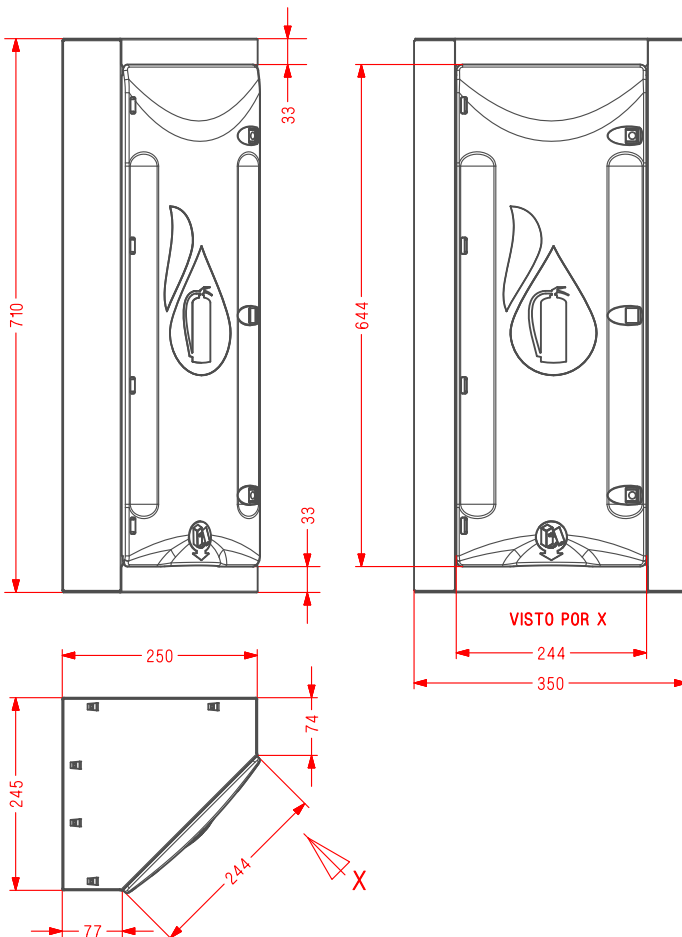

EXTINTORES DE 6 y 9 Kg. POLVO (INDEPENDIENTES O ADOSABLES A BIE 25 FAMILIA 690)

- Armario para extintor de 6 y 9 Kg. Polvo.
- Dimensiones: Altura= 710, Ancho= 250, Fondo= 245 mm.
- Cuerpo fabricado en Chapa de acero.
- Acabado del cuerpo: Pintura de Poliéster RAL 7032.
- Pantalla frontal en ABS Flexible.
- Especial para instalación en esquinas.

Uso: tirar de la "asadera" de abajo hacia arriba.

Colocación en esquinas

Armario rinconero o adosable a BIE modelo 690